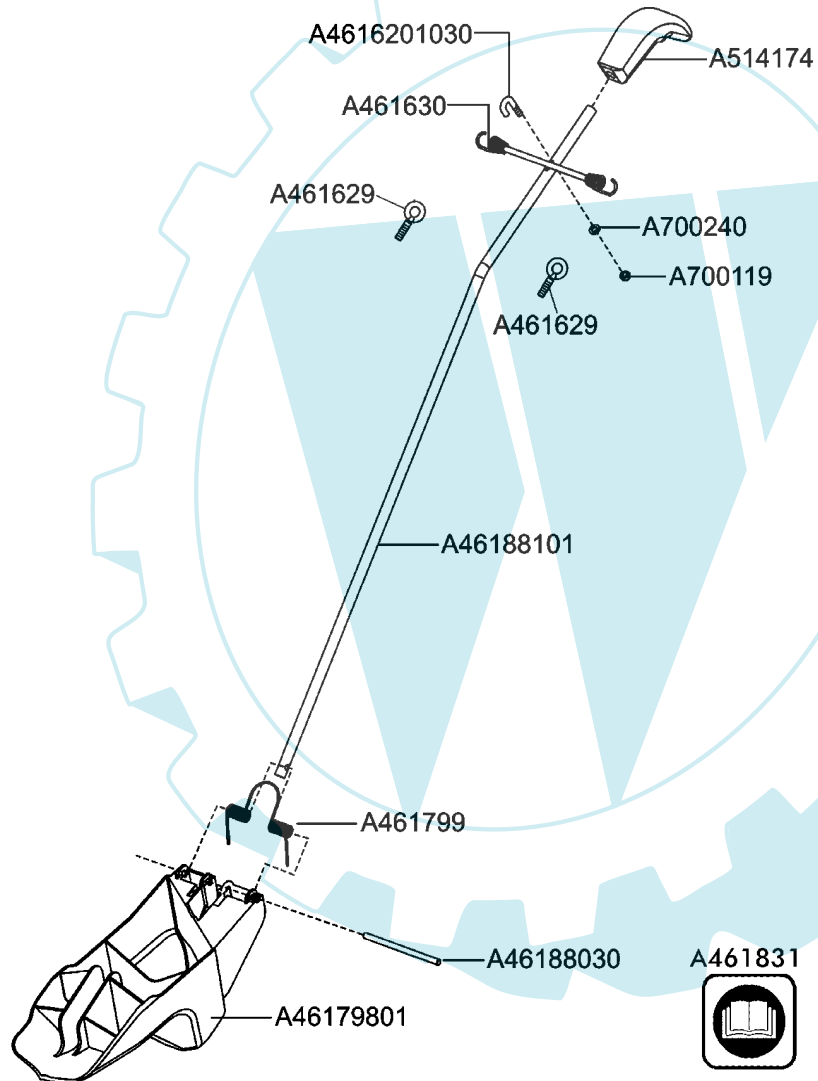

1/1	RASENTRAKTOR-ZUBEHÖR
2008	LAWN TRAC-ACCESSORIES
Rev091201	ACCESSOIRES POUR TRACTEURS

MULCHKEIL 92 CM für Crossover 92

Art. Nr. 78992

Mulchkeil 92

BEST.-NR. PART-N° N° d. PIECE	BEZEICHNUNG	DESCRIPTION	Anzahl Qty. Qte.
A4616201030	HALTEÖSE M5 MULCHKEIL	EAR M5	1
A461629	RINGSCHRAUBE M6	RING SCREW	2
A461630	EXPANDER MULCHEINSATZ	EXPANDER	1
A46179801	MULCHKEIL 92CM R9005	MULCHING INSERT 92	1
A461799	DREHFEDER FÜR MULCHKEIL 92CM	TENSION SPRING	1
A46188030	BOLZEN FÜR MULCHKEIL 92CM VERZ	BOLT	1
A46188101	HALTESTAB MULCHKEIL 95CM R9005	ROD FOR 78992	1
A514174	SCHALTGRIF	GRIP	1
A700119	SKT-MUTTER 5-985- 8 VZ	HEX. NUT 985-5	1
A700240	SCHEIBE A 5,3-125-ST VZ	WASHER A5,3-125	1
A461831	GEBRAUCHSANWEISUNG 78992	INSTRUCTION FOR USE 7	1

78992_091201